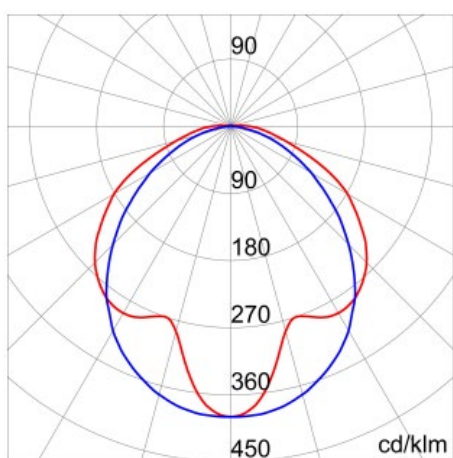

Optikk

Youtube presentasjonsvideo

[Smart [3] - Elegant, efficient, versatile and safe - YouTube](#)